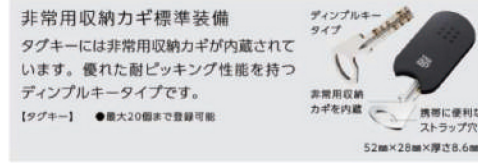

【玄関】

YKK AP ヴェナート D30 防火戸

玄関扉は建物の顔になるアイテム！
見た目や性能は自分にピッタリなものを選びたいですね！

安心のブルー

1. ICタグキー

非接触式だから、タグキーを近づけるだけでOK

タグキーを近づけるだけでカギを開け閉めできます

タグキー ×3
(非常用収納カギ ×3)
リモコンキー ×2
標準装備で付いてる！

標準装備

リモコンキー×2 ※非常用収納カギを内蔵
タグキー×3 ※非常用収納カギを内蔵
スマートフォンアプリ ※ダウンロードが必要です。

非常用収納カギ標準装備
タグキーには非常用収納カギが内蔵されています。優れた耐ピッキング性能を持つディンプルキータイプです。
【タグキー】 ●最大20個まで登録可能
ディンプルキータイプ
非常用収納カギを内蔵
携帯に便利なストラップ穴
52mm×28mm×厚さ6.6mm