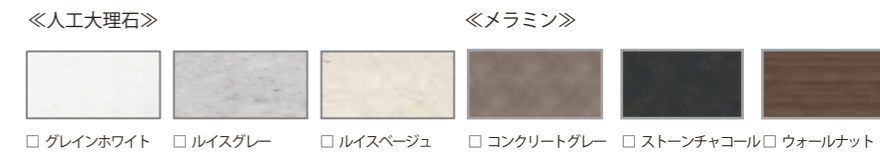

▶ワークトップ (全6種)