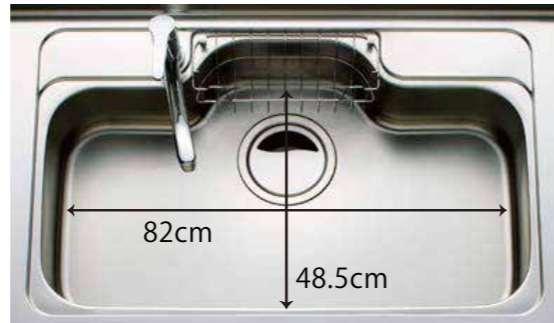

## 1. ワイドシンク

静けさを実現し、エンボス加工により汚れの付きにくいシンクです